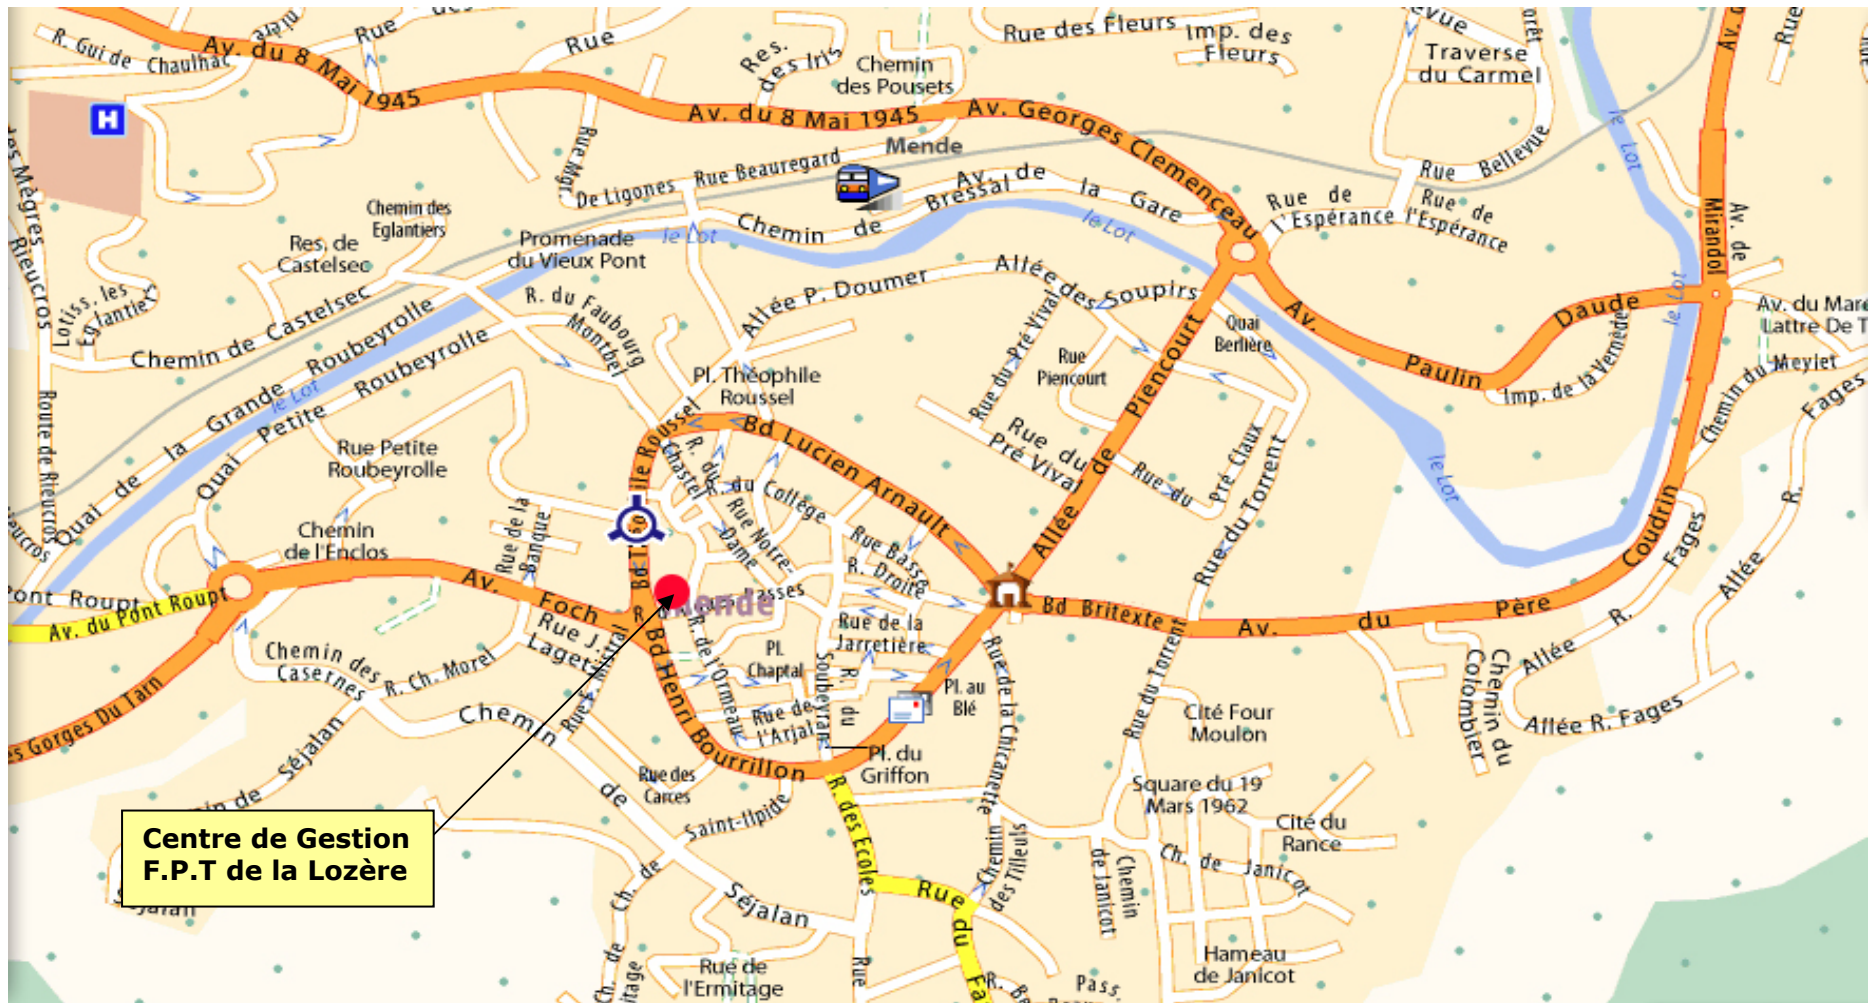

PLAN D'ACCES

Centre de Gestion de la F.P.T de la Lozère – 2 bis boulevard Théophile Roussel – 48000 MENDE

Pour se rendre à Mende :

- **par l'A75, Sortie 39, Direction « Mende »** : (Montpellier, Carcassonne, Perpignan, Rodez, Clermont-Ferrand, Paris, ...)
- **par la N106** : (Alès, Nîmes, ...)
- **Par la N88** : (Puy en Velay, Saint-Etienne, Lyon, Bourg en Bresse, ...)
- **SNCF Gare de Mende** : (Renseignements au 04.66.49.00.39)

Carte autoroutière pour vous rendre à Mende

CENTRE DE GESTION DE LA FONCTION PUBLIQUE TERRITORIALE DE LA LOZERE
2 bis Boulevard Théophile Roussel
48000 MENDE

Tel : 04 66 65 30 03 - Fax : 04 66 49 36 02 - Site internet : www.cdg48.fr - Courriel : cdg48@cdg48.fr